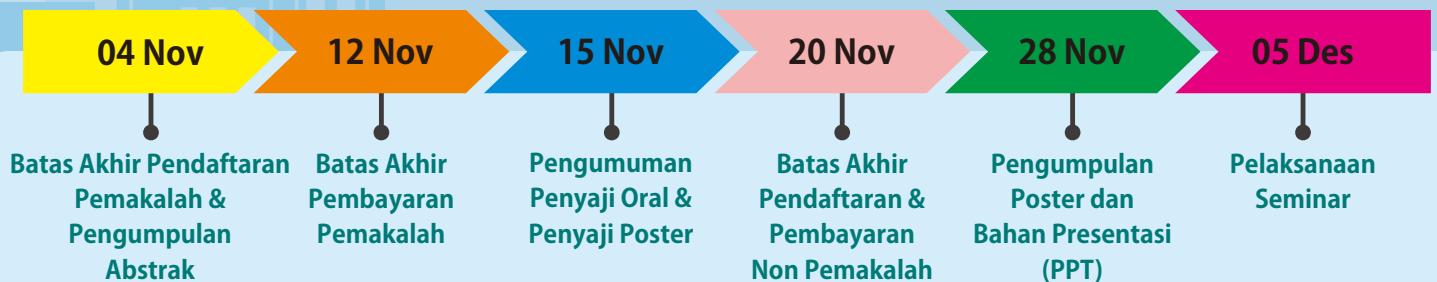

Seminar Nasional

Seminar Hasil Penelitian dan Pengabdian Kepada Masyarakat

Tema :

Percepatan Hilirisasi Hasil Penelitian di Era Industri 4.0

CALL FOR PAPER

Sub tema :

- Pangan ◀
- Energi ◀
- Sumberdaya Alam dan Lingkungan ◀
- Biologi dan Kesehatan ◀
- Sosial, Ekonomi, dan Budaya ◀
- Teknologi dan Rekayasa ◀

Pembicara

Dirjen. Penguatan Riset & Pengembangan, Kemenristekdikti

Talkshow bersama :
Akademisi, Praktisi, dan Pemda
"Pembangunan Pertanian di Era Industri 4.0 :
Konsep, Tantangan dan Peluang"

Registrasi Pemakalah

bit.ly/pemakalah-semnaslppm2019

Pelaksanaan

Kamis, 5 Desember 2019
@ IPB International
Convention Center, Bogor

Biaya Registrasi

- Pemakalah (Non IPB) = 750.000
- Pemakalah IPB
  (di luar skema penelitian TA.2019) = 500.000
- Non Pemakalah (Non IPB) = 500.000
- Non Pemakalah (Mahasiswa IPB) = 350.000

Pembayaran

Bank BNI Cabang Bogor No.Rek 0003893091
Atas nama: Rektor IPB C/Q Lembaga Penelitian
dan Pengabdian kepada Masyarakat
Jl. Lingkar Kampus IPB Dramaga

Registrasi Non Pemakalah

bit.ly/peserta-semnaslppm2019

Fasilitas

E-Sertifikat, E-Kumpulan Abstrak, Seminar Kit, Coffee Break, dan Makan Siang

Tanggal Penting

Informasi Lengkap & Format Penulisan Abstrak

lppm.ipb.ac.id/semnas-lppm-2019/

Alamat Sekretariat

LPPM IPB, Gd. Andi Hakim Nasoetion
Lantai 5, Kampus IPB Darmaga, Bogor
Telp/Fax : 0251-8622093/8622323

lppmipb LPPM IPB lppm_ipb semnaslppm@apps.ipb.ac.id

Narahubung

Amel : 0856-1088-245
Isti : 0813-8132-8804
Firda : 0856-9551-0917