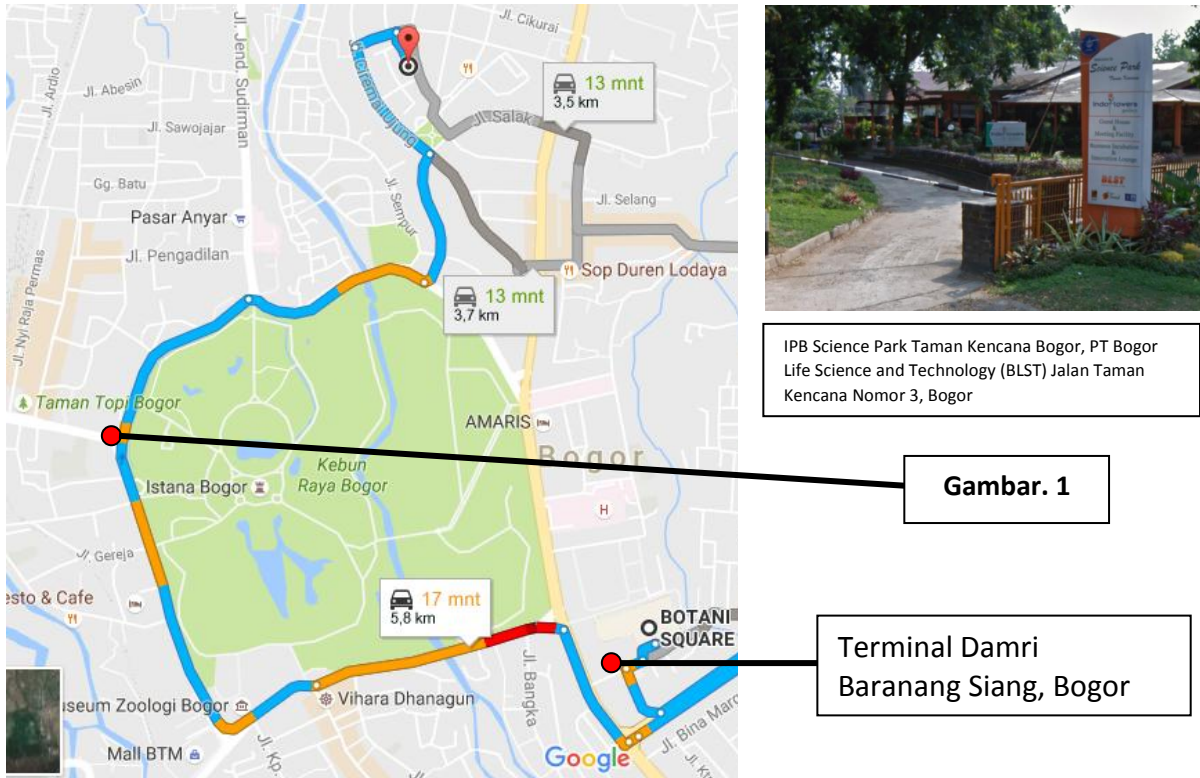

# Informasi Rute Menuju Tempat Pelatihan Basis Data dan Rekomendasi Hotel Terdekat

1. Tempat Pelatihan Basis Data : Ruang Mahoni 1, IPB Science Park Taman Kencana Bogor, PT Bogor Life Science and Technology (BLST) Jalan Taman Kencana Nomor 3, Bogor

2. Rute:

a. Bandara Soekarno Hatta – IPB Science Park Taman Kencana Bogor

**Opsi 1.** Dari Bandara Soekarno-Hatta dapat menggunakan Bus Damri tujuan Bogor dan akan berakhir di Shuttle Bus Damri Baranangsiang. Dari Baranangsiang naik angkutan umum No. 03 ke arah stasiun Bogor - turun di (lihat pada **gambar 1**) pertigaan sebelum Stasiun Bogor dan naik angkutan umum No. 03 ke arah kota – turun di Taman Kencana (PT Bogor Life Science and Technology (BLST) Jalan Taman Kencana Nomor 3, Bogor). Atau dilanjutkan dengan naik angkutan online, seperti Grab, Uber, Gojek menuju Taman Kencana (PT Bogor Life Science and Technology (BLST) Jalan Taman Kencana Nomor 3, Bogor).

**Opsi 2.** Dari Bandara Soekarno-Hatta dapat menggunakan Taxi menuju PT Bogor Life Science and Technology (BLST) Jalan Taman Kencana Nomor 3, Bogor. Atau naik angkutan online, seperti Grab, Uber, Gojek dan lainnya, menuju Taman Kencana (PT Bogor Life Science and Technology (BLST) Jalan Taman Kencana Nomor 3, Bogor).

b. Stasiun Jakarta Kota/Gambir – IPB Science Park Taman Kencana Bogor

Apabila naik kereta dari Stasiun Jakarta Kota/Gambir – naik commuter line menuju Stasiun Bogor. Dari Stasiun Bogor naik angkutan umum No 03 menuju IPB Science Park Taman Kencana Bogor - PT Bogor Life Science and Technology (BLST) Jalan Taman Kencana Nomor 3, Bogor. Turun di Taman Kencana.